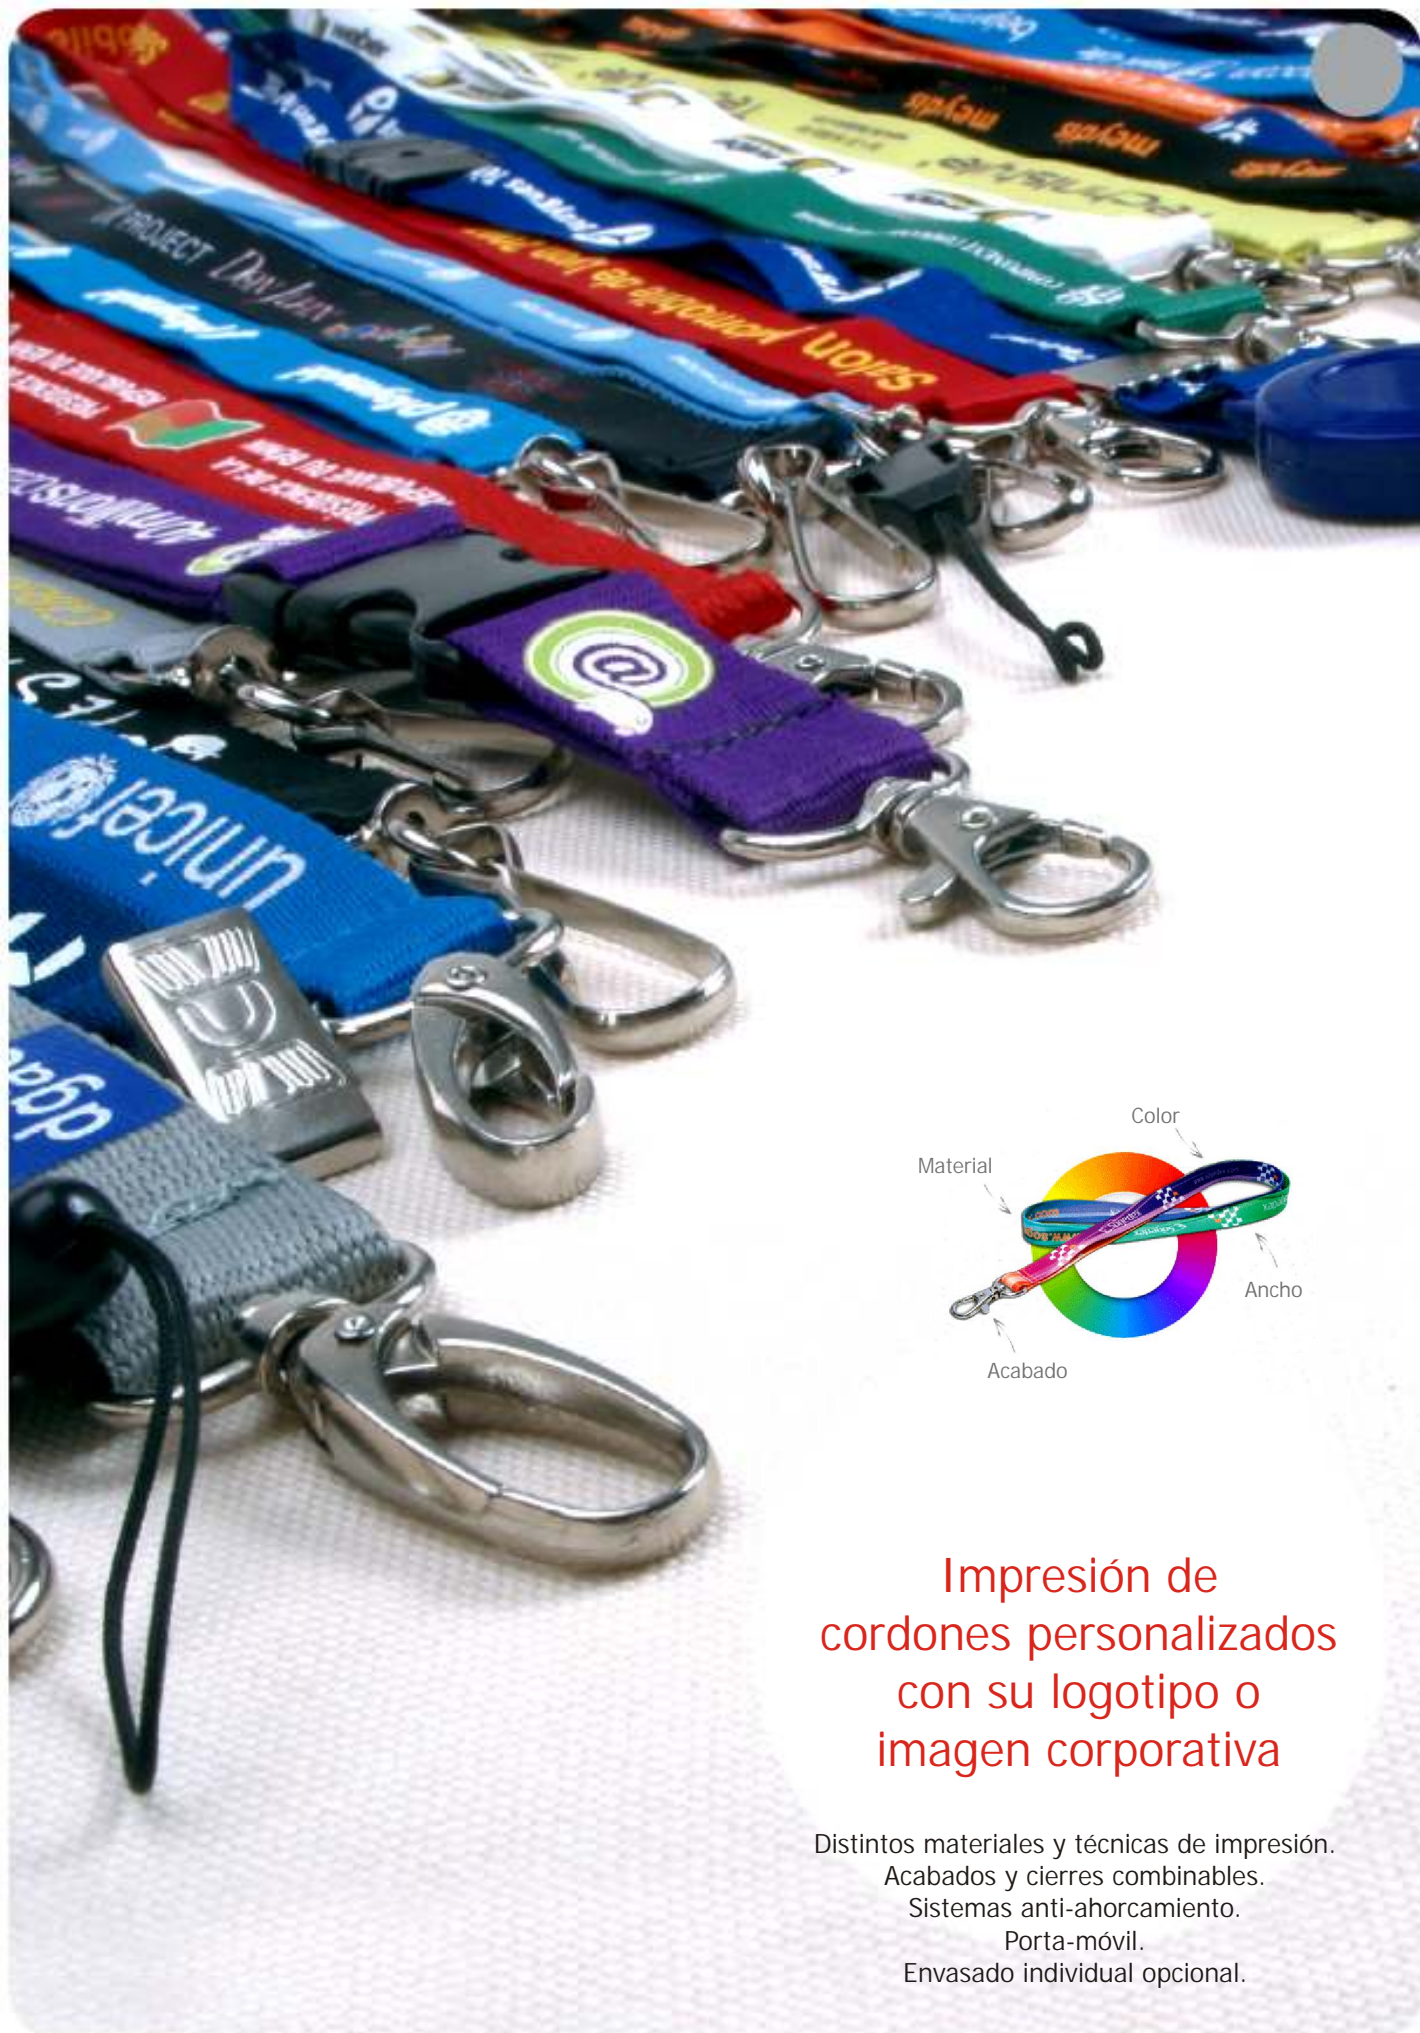

Suministro
Bajo
Pedido

Impresión de cordones personalizados con su logotipo o imagen corporativa

Distintos materiales y técnicas de impresión.
Acabados y cierres combinables.
Sistemas anti-ahorcamiento.
Porta-móvil.
Envasado individual opcional.