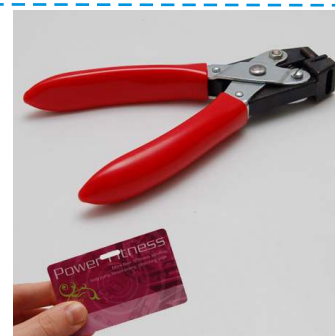

BYEV-04

Alicate para troquelado alargado para cinta de pinzas

123-0100

Alicate para troquelado de tarjetas identificativas.

Troquel alargado para pasar cinta de pinzas y zips.

Tamaño de perforación: 13 x 3 mm.

Suministro
Bajo
Pedido