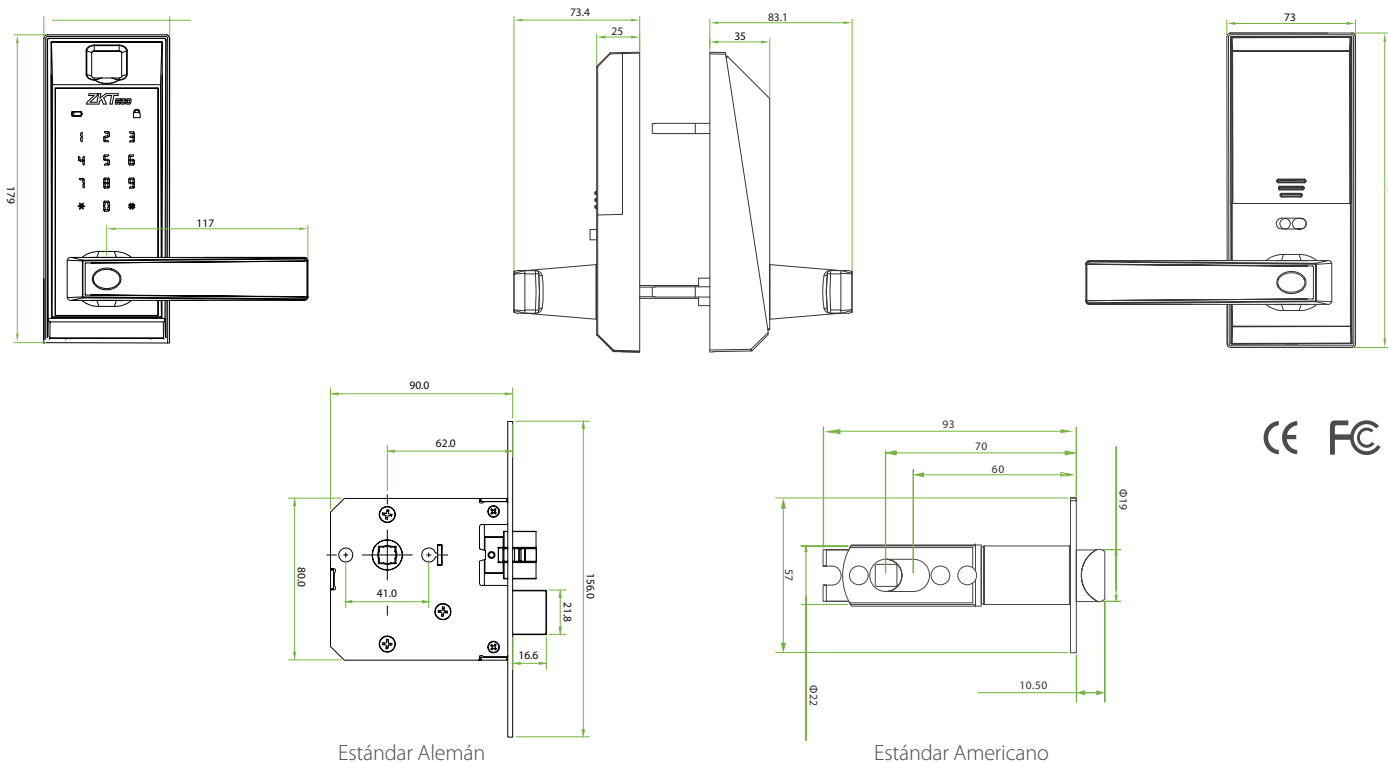

Dígitos Aleatorios

Contraseña Aleatoria

Permite ingresar cualquier dígito aleatorio antes o después de la contraseña original, el máximo son 32 dígitos, e.j. XXX123567XXX

Especificaciones

Material	Aleación de Zinc	
Estándar	Americano (AL20B)	Alemán (AL20DB)
Grosor de Puerta	30-54 mm (estándar)	
Capacidad de Usuarios	100	
Contraseñas	100	
Huellas	100	
Comunicación	Bluetooth 4.0	
Fuente de Alimentación	4 Baterías AA (No incluidas)	
Dimensiones	Frente - 73 x 179 x 37 mm Reverso - 73 x 179 x 27 mm	

ZKBioBL

Descarga para Android

Descarga para iOS

Dimensiones

CE FC

SISTEMAS BYACCESS, S.L.
C/ Puente de Madrid, 28
28412 - Cerceda - Madrid - SPAIN
Tel: +34 918 420 129
info@byaccess.com
www.byaccess.com

**Sistemas
Seguridad.com**