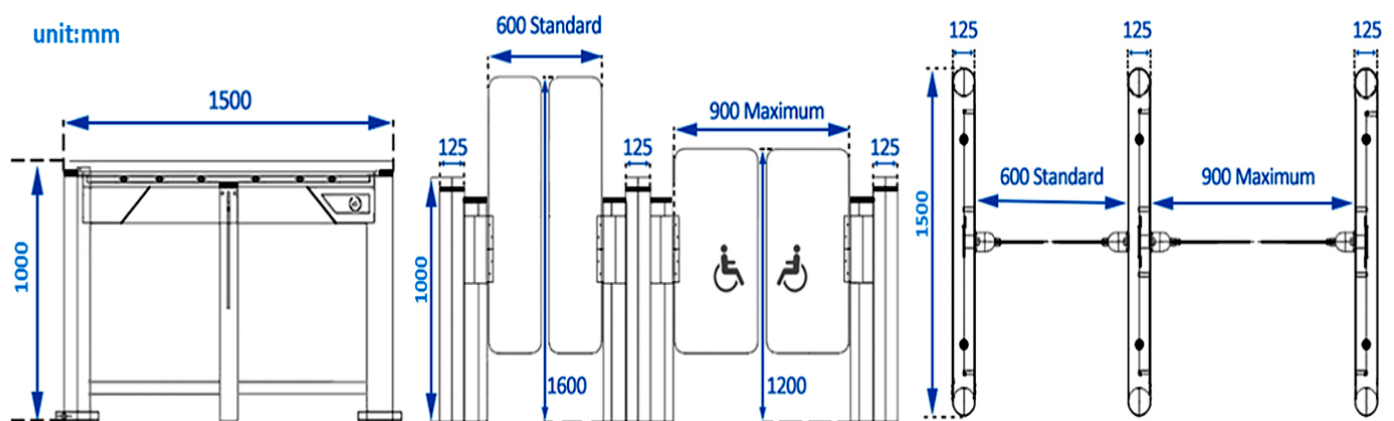

BYMS-04S

Speed Gate

Portillo pasillo motorizado de **Alta Velocidad** bidireccional de acero inoxidable grado 304 (opcional 316) con función antipánico, led indicador y alojamiento para lectores. Disponible paneles con altura desde el suelo de 900 a 1.600mm para evitar accesos no deseados.

Integración

Tipo	Portillo pasillo automático de alta velocidad bidireccional
Material	Acero inoxidable SUS304 opcional 316
Ancho de paso	600 ~ 900mm Pala Plexy Glass. Tempered Glass opcional. Altura desde suelo 900 ~ 1.600mm.
Caudal de paso	50 personas/minuto
Uso	Interior/externo bajo cubierta
MCBF	10.000.000 ciclos
Modo emergencia	Antipánico con apertura en ausencia de tensión
Temperatura trabajo	-25°C ~ +70°C
Alimentación	AC 100/240V 50/60Hz - DC 24V
Dimensiones	1.500 x 125 x 1000mm
Fotocélula seguridad	8 pares de fotocélulas de seguridad
Apertura/cierre	0,3 segundos
Mecanismo	Motor Brushless/Servomotor
Humedad trabajo:	0 - 95% no condensada
Comunicación:	Contacto seco, relé y RS 485

Ventajas

Bi-direccional

Montaje en interior o exterior bajo cubierta

Accesible sillas de ruedas PMR

Evita acceso de 2 personas

Evita accesos por la parte superior

Dimensiones

CE, FCC, RoHS
Certified Quality