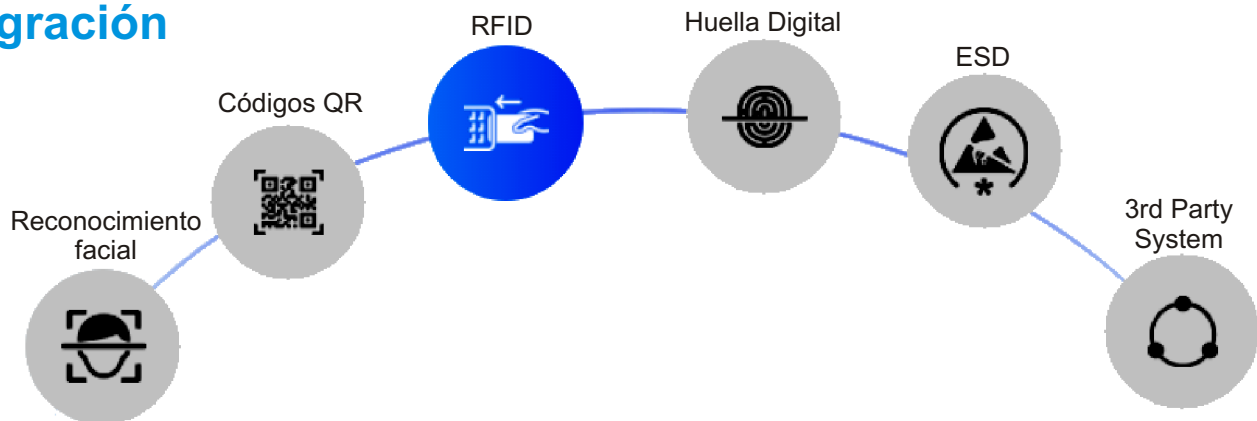

BYMS-04S

Speed Gate

Portillo pasillo motorizado de **Alta Velocidad** bidireccional de acero inoxidable grado 304 (opcional 316) con función antipánico, led indicador y alojamiento para lectores. Disponible paneles con altura desde el suelo de 900 a 1.600mm para evitar accesos no deseados.

Integración

Tipo	Portillo pasillo automático de alta velocidad bidireccional
Material	Acero inoxidable SUS304 opcional 316
Ancho de paso	600 ~ 900mm Pala Plexy Glass. Tempered Glass opcional. Altura desde suelo 900 ~ 1.600mm.
Caudal de paso	50 personas/minuto
Uso	Interior/externo bajo cubierta
MCBF	10.000.000 ciclos
Modo emergencia	Antipánico con apertura en ausencia de tensión
Temperatura trabajo	-25°C ~ +70°C
Alimentación	AC 100/240V 50/60Hz - DC 24V
Dimensiones	1.500 x 125 x 1000mm
Fotocélula seguridad	8 pares de fotocélulas de seguridad
Apertura/cierre	0,3 segundos
Mecanismo	Motor Brushless/Servomotor
Humedad trabajo:	0 - 95% no condensada
Comunicación:	Contacto seco, relé y RS 485

Ventajas

Bi-direccional

Montaje en interior o exterior bajo cubierta

Accesible sillas de ruedas PMR

Evita acceso de 2 personas

Evita accesos por la parte superior

Dimensiones

CE, FCC, RoHS
Certified Quality