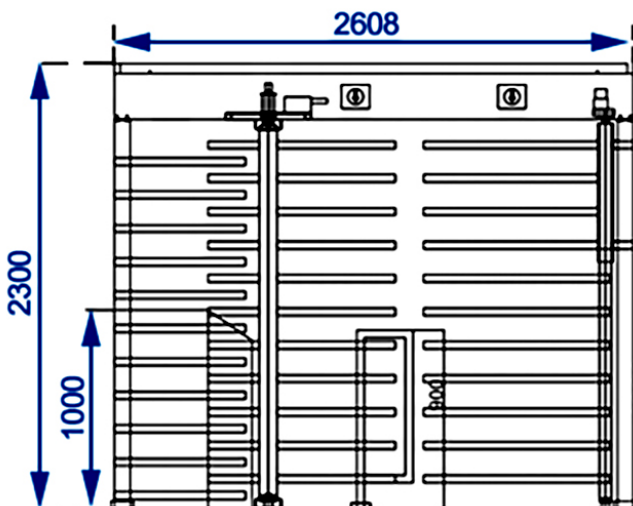

Especificaciones técnicas

Tipo	Torno altura completa doble para acceso de bicicletas y sillas PMR con rotor 3 brazos 120° bidireccional
Material	Acero inoxidable SUS304 opcional 316
Ancho de paso	700mm.(rotor)/900mm. Acceso PMR, Rotor 120° de acero inoxidable SUS304 opcional 316.
Caudal de paso	30 personas/minuto x pasillo
Uso	Interior/ exterior intemperie
MCBF	8.000.000 ciclos
Modo emergencia	Antipánico con paso libre en ausencia de tensión
Temperatura trabajo	-25°C ~ +70°C
Alimentación	AC 100/240V 50/60Hz - DC 24V
Dimensiones	2.608 x 1.500 x 2.300mm.
Fotocélula seguridad	No
Apertura/cierre	0,6 segundos
Mecanismo	Mecánico electromagnético
Humedad trabajo:	0 - 95% no condensada
Comunicación:	Contacto seco, relé y RS 485

Rainproof
IP65

Anticorrosion
SUS304

Heatproof
-20°C to +80°C

Simple and classic design
Clear LED light indication
Strong and durable construction
Fit perfectly for application need maximum security,
like public transportations, factories, construction sites, etc

DESIGN FOR RUGGED ENVIROMENT

Dimensiones

Unit:mm

CE, FCC, RoHS
Certified Quality

Garantía
2 años

SISTEMAS BYACCESS, S.L.
C/ Puente de Madrid, 28
28412 - Cerceda - Madrid - SPAIN
Tel: +34 918 420 129
Info@byaccess.com
www.byaccess.com

**Sistemas
Seguridad.com**

Sistemas-seguridad.com