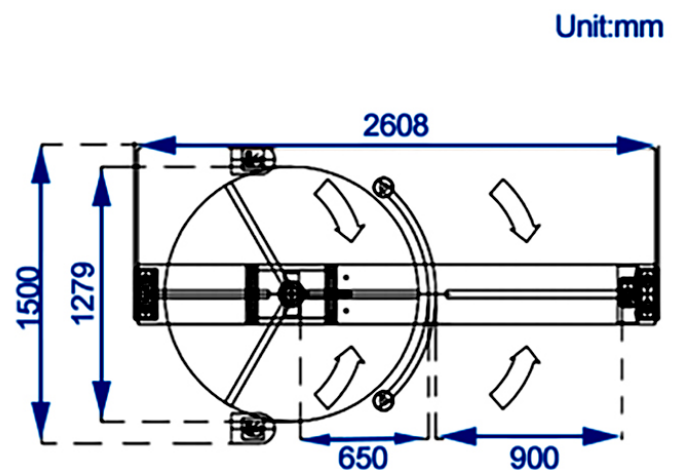

Especificaciones técnicas

Tipo	Torno altura completa doble para acceso de bicicletas y sillas PMR con rotor 3 brazos 120° bidireccional
Material	Acero inoxidable SUS304 opcional 316
Ancho de paso	700mm.(rotor)/900mm. Acceso PMR, Rotor 120° de acero inoxidable SUS304 opcional 316.
Caudal de paso	30 personas/minuto x pasillo
Uso	Interior/ exterior intemperie
MCBF	8.000.000 ciclos
Modo emergencia	Antipánico con paso libre en ausencia de tensión
Temperatura trabajo	-25°C ~ +70°C
Alimentación	AC 100/240V 50/60Hz - DC 24V
Dimensiones	2.608 x 1.500 x 2.300mm.
Fotocélula seguridad	No
Apertura/cierre	0,6 segundos
Mecanismo	Mecánico electromagnético
Humedad trabajo:	0 - 95% no condensada
Comunicación:	Contacto seco, relé y RS 485

Rainproof
IP65

Anticorrosion
SUS304

Heatproof
-20°C to +80°C

Simple and classic design
Clear LED light indication
Strong and durable construction
Fit perfectly for application need maximum security,
like public transportations, factories, construction sites, etc

DESIGN FOR RUGGED ENVIROMENT

Dimensiones

Unit:mm

CE, FCC, RoHS
Certified Quality

Garantía
2 años

SISTEMAS BYACCESS, S.L.
C/ Puente de Madrid, 28
28412 - Cerceda - Madrid - SPAIN
Tel: +34 918 420 129
Info@byaccess.com
www.byaccess.com

**Sistemas
Seguridad.com**

Sistemas-seguridad.com