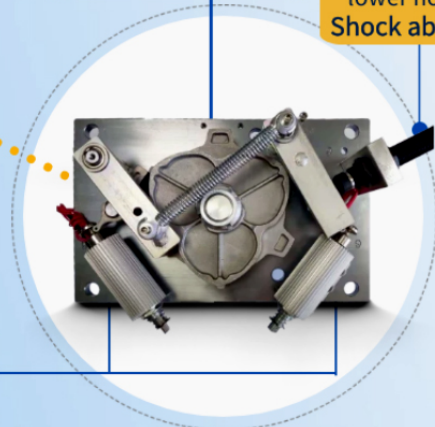

BYMS-03Q

Torno de altura completa de alta seguridad con eje rotor 3 brazos 120° con **doble pasillo** bidireccional de acero inoxidable grado 304 (opcional 316) con función antipánico, led indicador y alojamiento para lectores.

STRONG MECHANISM

Enhance structure
anti-collision
Rotor

Anti-attribution
lower noise
Shock absorber

Absorb heat and protect
electromagnet

MORM EXTENDED FUNCTIONS

Face recognition

QR code

Fingerprint

Accesible para bicicletas

Especificaciones técnicas

Tipo	Torno altura completa doble para acceso de bicicletas y sillas PMR con rotor 3 brazos 120° bidireccional
Material	Acero inoxidable SUS304 opcional 316
Ancho de paso	700mm.(rotor)/900mm. Acceso PMR, Rotor 120° de acero inoxidable SUS304 opcional 316.
Caudal de paso	30 personas/minuto x pasillo
Uso	Interior/ exterior intemperie
MCBF	8.000.000 ciclos
Modo emergencia	Antipánico con paso libre en ausencia de tensión
Temperatura trabajo	-25°C ~ +70°C
Alimentación	AC 100/240V 50/60Hz - DC 24V
Dimensiones	2.608 x 1.500 x 2.300mm.
Fotocélula seguridad	No
Apertura/cierre	0,6 segundos
Mecanismo	Mecánico electromagnético
Humedad trabajo:	0 - 95% no condensada
Comunicación:	Contacto seco, relé y RS 485

Rainproof
IP65

Anticorrosion
SUS304

Heatproof
-20°C to +80°C

Simple and classic design
Clear LED light indication
Strong and durable construction
Fit perfectly for application need maximum security,
like public transportations, factories, construction sites, etc